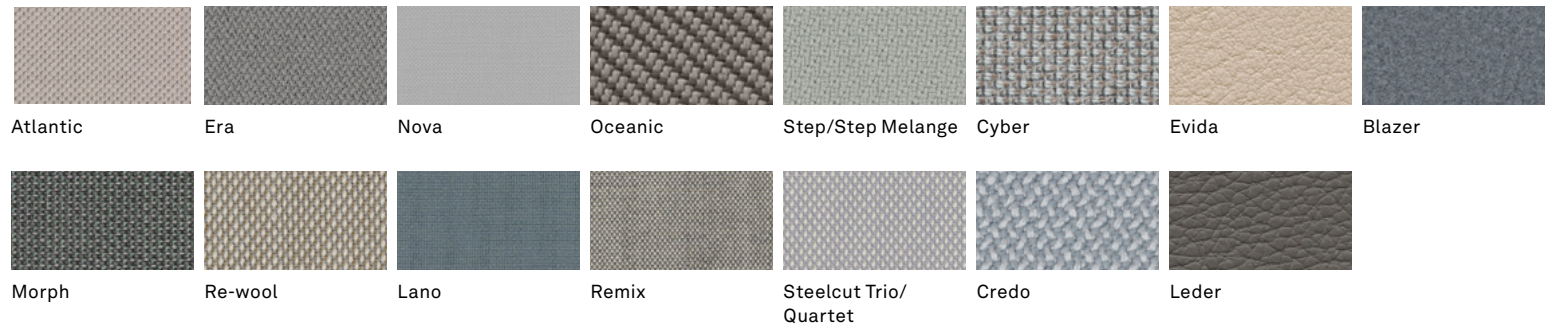

Tapizado del asiento y del respaldo