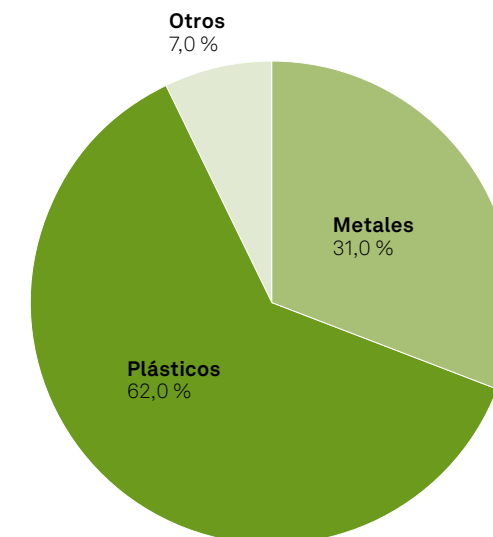

Metrik. Composición del material.

Modelo Metrik 186/3

	kg	%
Metales	3,20	31,0
Acero	3,20	31,0
Aluminio	0,00	0,0
Plásticos	6,20	62,0
Polipropileno (PP)	1,30	13,0
Poliamida (PA)	4,30	42,0
Poliuretano (PUR)	0,70	6,0
Otros	0,70	7,0
Tapicería (por ejemplo, lana)	0,70	7,0
Peso total	10,10	100,0
Porcentaje reciclado	1,60	16,0
Capacidad de reciclaje	9,40	93,0

No reciclable: Tapizado, Deslizantes de teflón

Los materiales se someten a controles exhaustivos. Se lleva a cabo un análisis ABC para comprobar el impacto medioambiental y los efectos en tienen en la salud. No se usan productos químicos no autorizados en la fabricación del producto. Todos los materiales auxiliares y de trabajo quedan registrados, de tal forma que su uso se pueda minimizar o sustituir en caso de que sean nocivos.