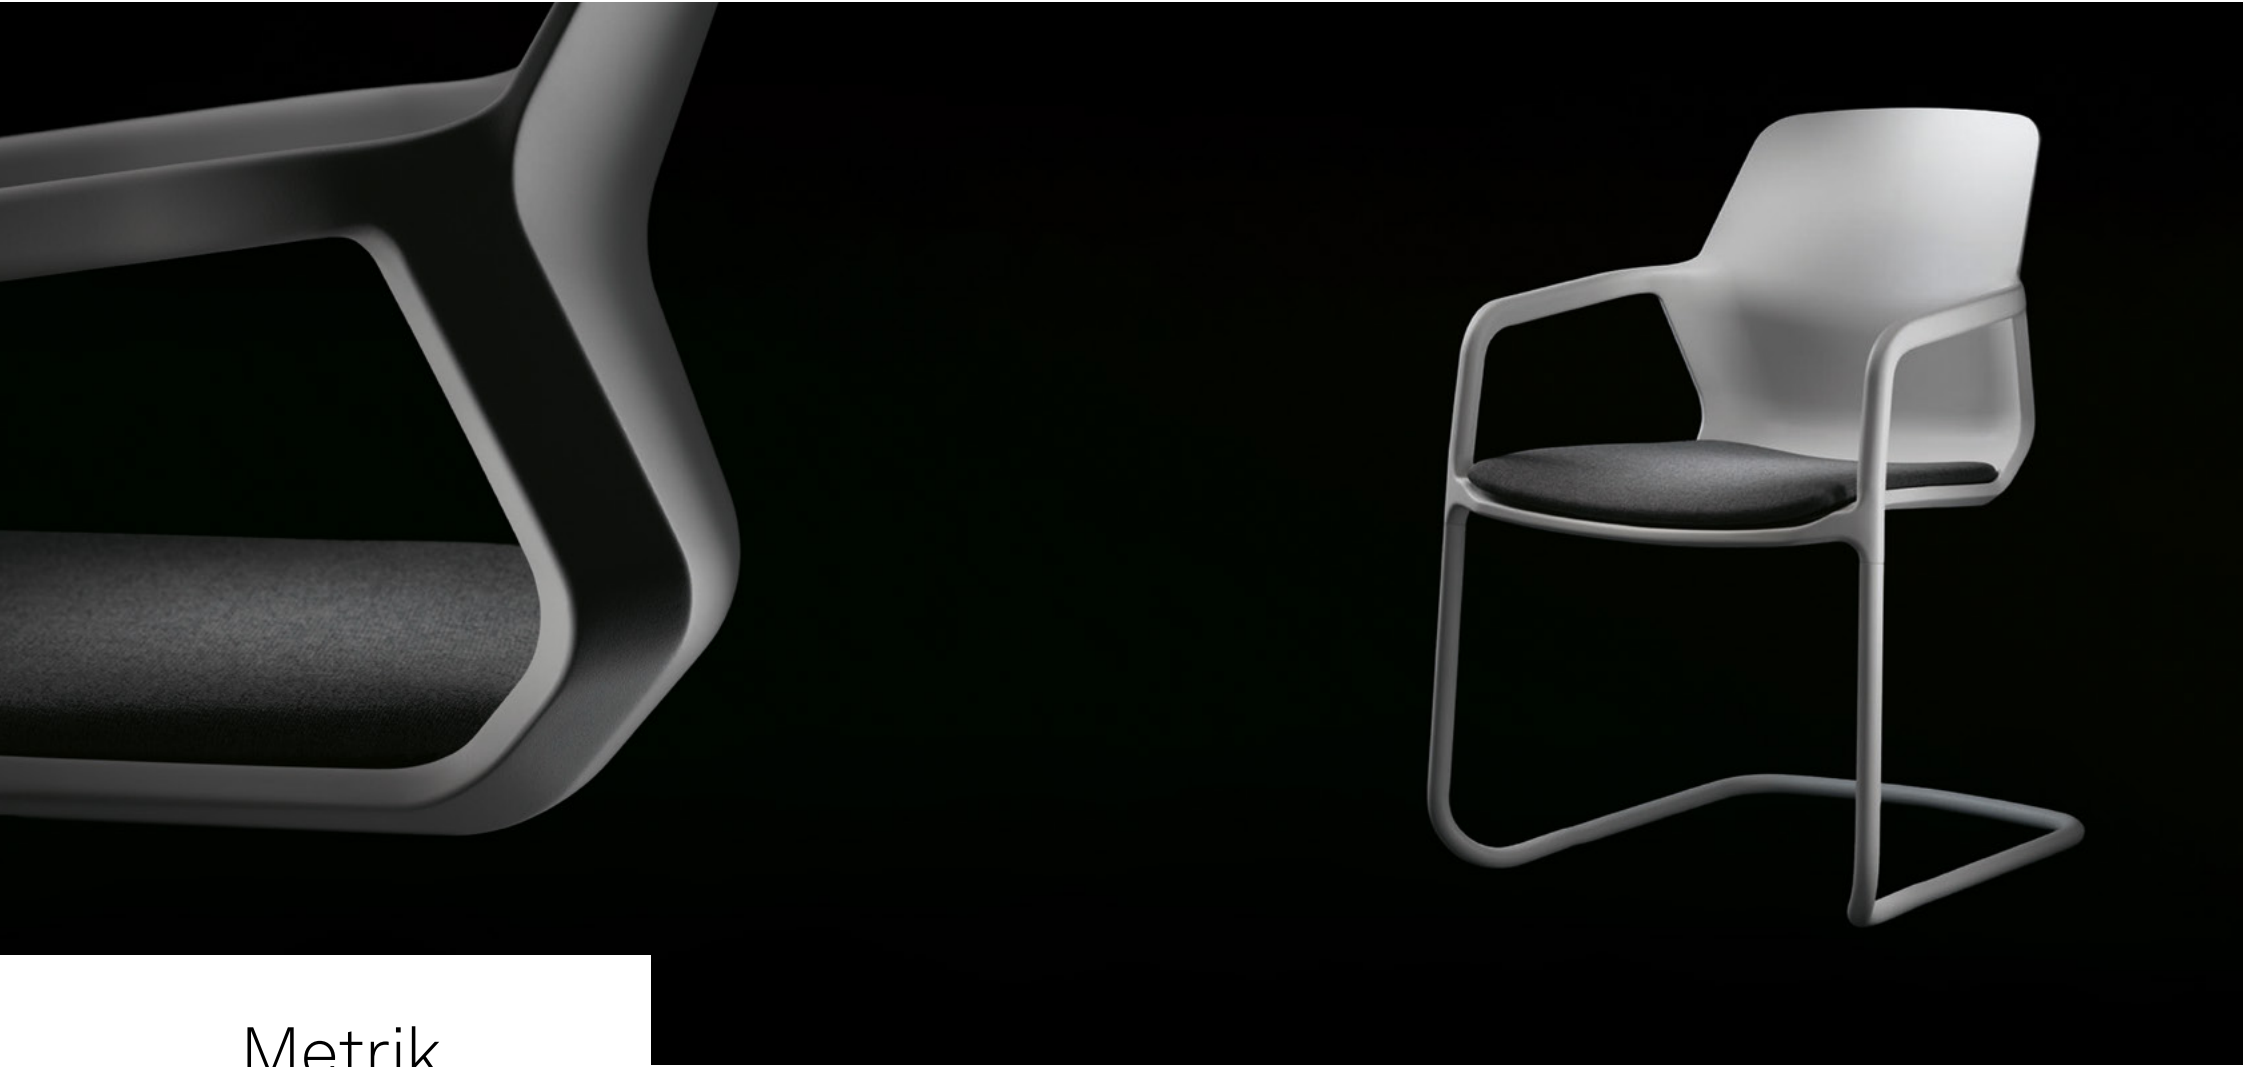

Wilkhahn

Metrik.